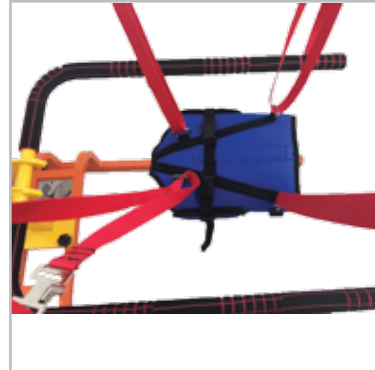

UZAY TERAPİ

UZAY TERAPİ

Denge Egzersiz Sistemleri /Uzay Terapi, hem ayakta durma sehpası, hem de biofeedback kontrolü olan bir denge egzersiz ve aktivite sistemidir. Bu aparatla aynı zamanda başlangıç düzeyi adım egzersizleri de çalışılabilmektedir. Ayakta duramayan bir hastayı hiçbir güç kullanmadan ayağa kaldıracak olan Uzay Terapi, bütün dinamik denge egzersizlerinin kontrollü bir şekilde yapılmasını ve günlük aktivitelerle sosyal paylaşımın artmasını sağlar.

Endikasyonlar:

- Parapleji / Tetrapleji
- Multiple skleroz
- Hemipleji
- Musküler hastalıklar
- Geriatrik rehabilitasyon

UZAY TERAPİ

- Kullanıcıya göre boy ayarlanabilir.
- Alt ve üst tarafta bulunan tutunma barları ile hem daha güvenli hem de kullanıcıya göre ayarlanabilir.
- Arka 2 tekerlek frenli ve sabitlenebilir özellikli
- Kişiye özel skolyoz destekli sling

UZAY TERAPİ

*Çek ürünüle hem yürüme,
hem de emekleme ihtiyacını
karşılaman Pozisyonlandırıcı sling*

MADE IN
ra-me