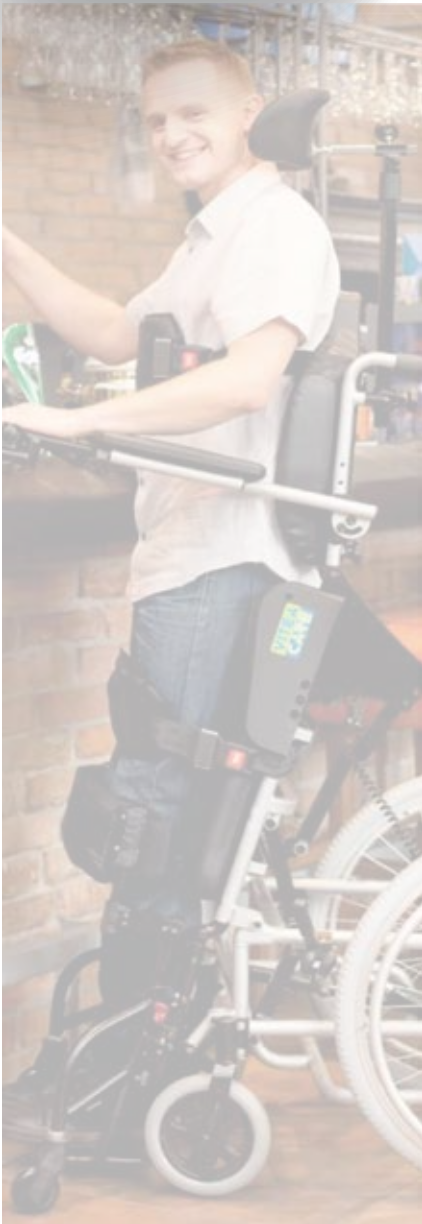

AYAĞA KALKABİLİR MANUEL SANDALYE

Manuel sürüş / Motorlu kalkış

HERO

Teknik Özellikler

Boyutlar	M	L	XL
Koltuk genişliği	42 cm	46 cm	50 cm
Koltuk derinliği	42,5 cm	45,5 cm	48 cm
Tekerlekli sandalye yüksekliği	96,5 cm	98 cm	98 cm
Tekerlekli sandalye genişliği	63 cm	67 cm	71 cm
Tekerlekli sandalye uzunluğu	110 cm	113 cm	113 cm
Maksimum kapasite	120 kg	120 kg	120 kg